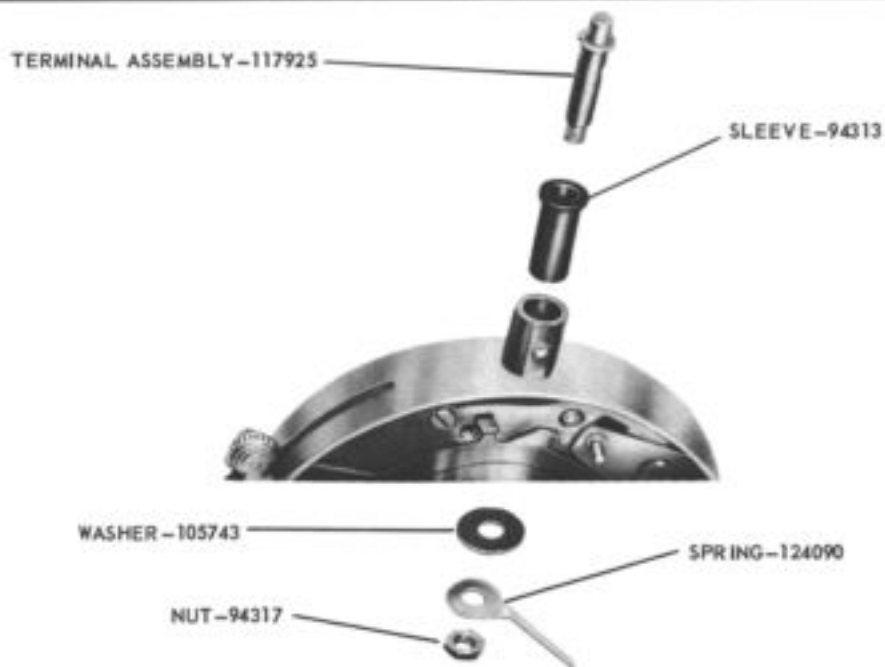

CAP—131336  
SLEEVE (2)—131324  
SCREW (2)—131325  
NAME PLATE—131322

Figure 14

TIP—126708  
KNOB—126707  
RING—131342

RING—131341

COVER—131339  
LENS—814242

SCREW (2)—127737  
WASHER—131300

Figure 15

Figure 18