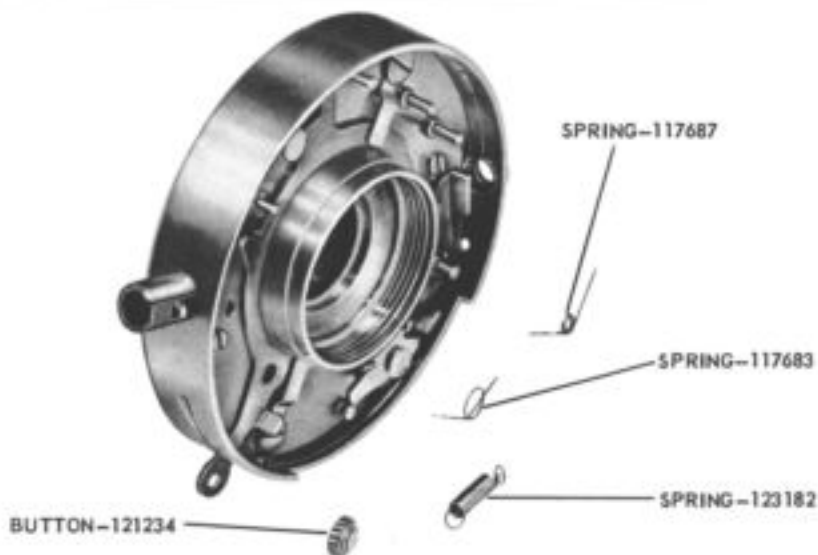

CAP—131336  
SLEEVE (2)—131324  
SCREW (2)—131325  
NAME PLATE—131322

Figure 14

TIP—126708  
KNOB—126707  
RING—131342

RING—131341

COVER—131339  
LENS—814242

SCREW (2)—127737  
WASHER—131300

Figure 15

Figure 18